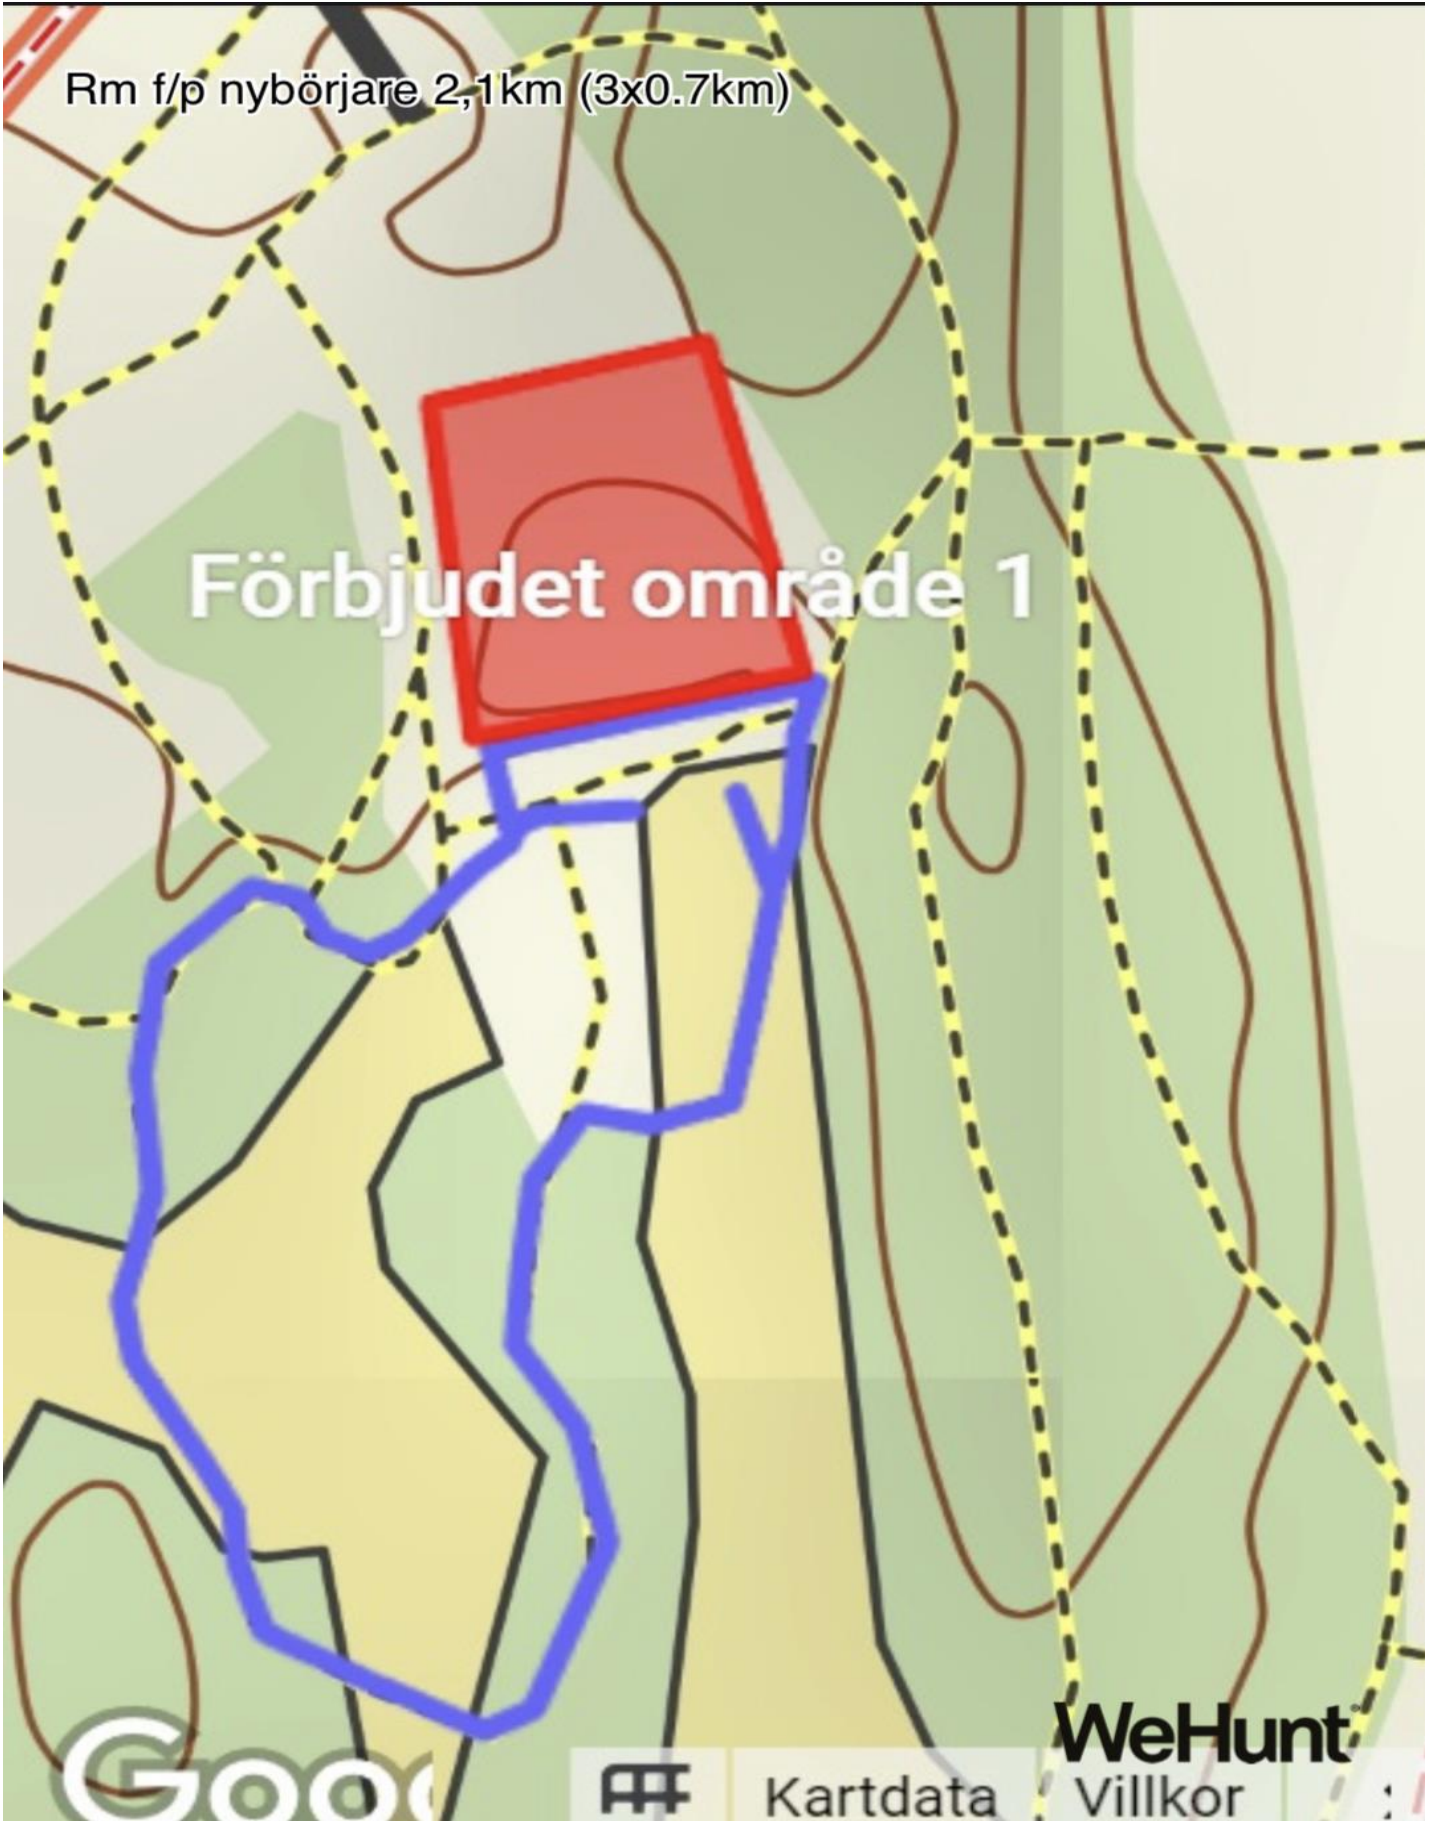

Rm d16-17 d18-19 6.25km (5x1.25km)

Förbjudet område 1

WeHunt

Kartdata

Villkor

Rapportera ett kartfel

Rm f/p 14-15 5km (4x1.25km)

Förbjudet område 1

WeHunt

Kartdata

Villkor

Rapportera ett kartfel

Rm f/p 12-13 4.4km (4x1.1km)

Förbjudet område 1

WeHunt

Kartdata

Villkor

Rapportera ett kartfel

Rm f/p 10-11 2.25km (3x0.75km)

Förbjudet område 1

WeHunt[®]

Kortkommandon

Kartdata

Villkor

Rm f/p nybörjare 2,1km (3x0.7km)

Förbjudet område 1

WeHunt

Google

Kartdata

Villkor